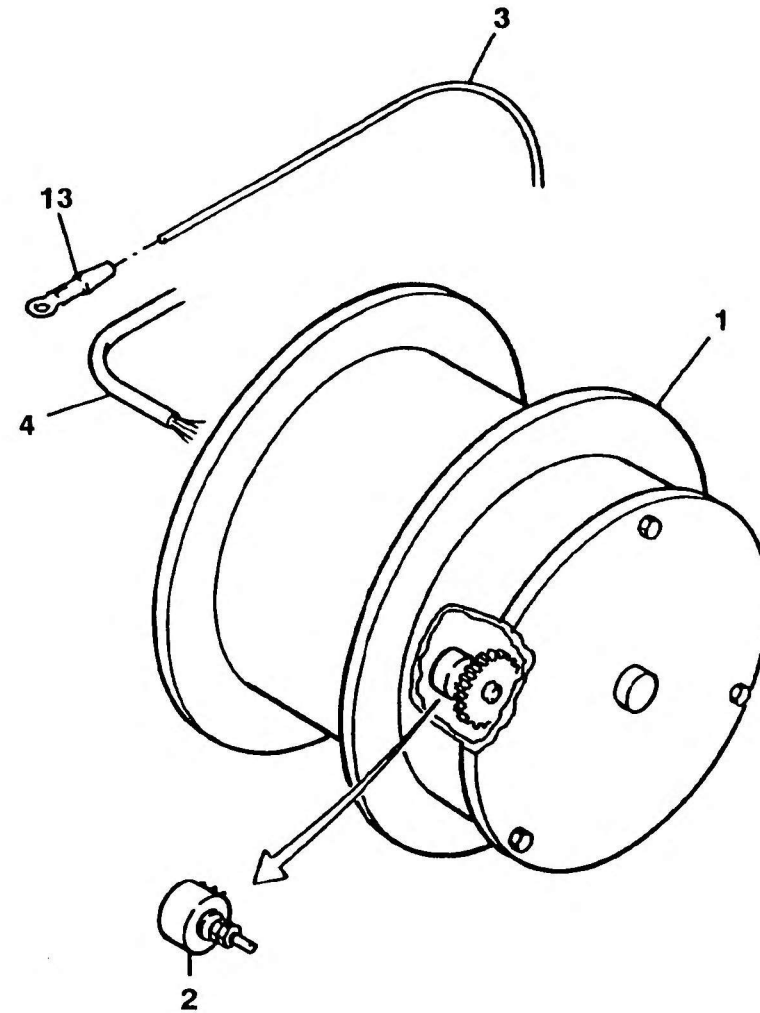

KABELTROMMEL IV
CABLE DRUM IV

BILDТАFЕL
PICTORIAL DISPLAY

KMK 6160
BE 700
G 571

04.91

0930946-ETL

1/1

A05_241